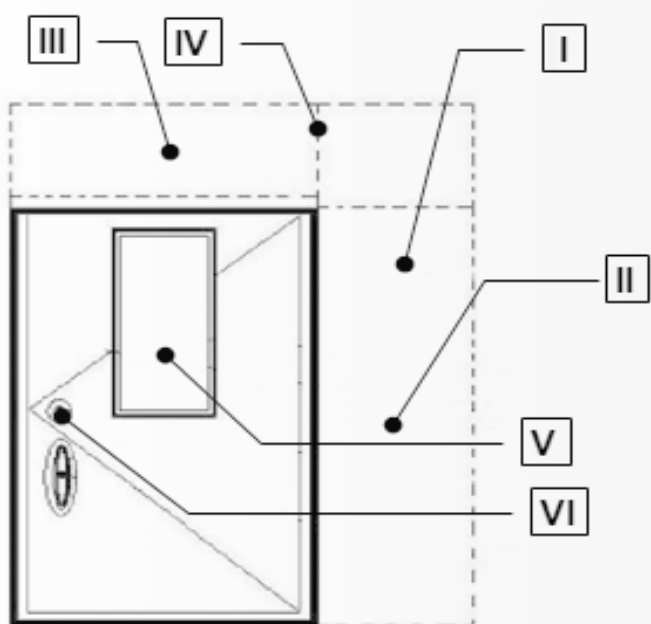

Tartozékok

Egyszárnyú

1 ábra