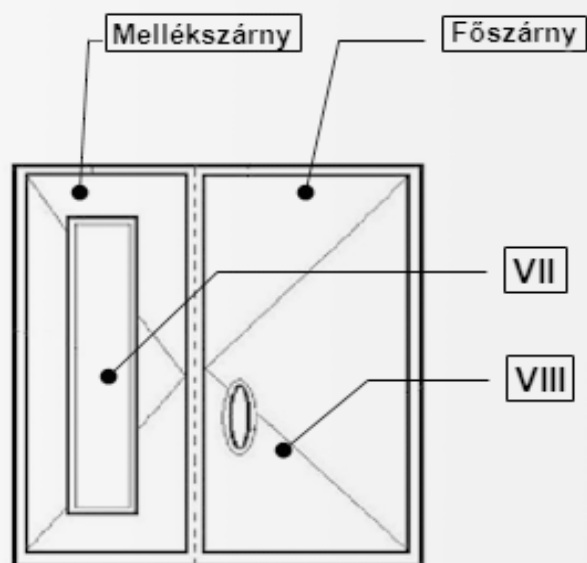

Kétszárnyú

2 ábra

Megnevezés		Ábra	Bruttó egységár
I	Oldal elem - tömör	1.ábra	102 500 Ft
II	Oldavilágító bal, jobb	1.ábra	52 900 Ft
III	Felülvilágító kicsi	1.ábra	26 500 Ft
IV	Felülvilágító nagy	1.ábra	52 900 Ft
V	Bevilágító ablak kicsi	1.ábra	23 900 Ft
VI	Kiegészítő tolóretesz Rimlock	1.ábra	18 500 Ft
VII	Bevilágító ablak nagy	2.ábra	47 500 Ft
VIII	Profilozott belsőoldal	2.ábra	23 000 Ft
	Üvegezés B1 biztonsági üveg (m2)		49 000 Ft

Az üveges felületek biztonsági üveggel és/vagy egyedi gyártású biztonsági ráccsal rendelhetők, melyeket **Józsa István iparművész készíti.**