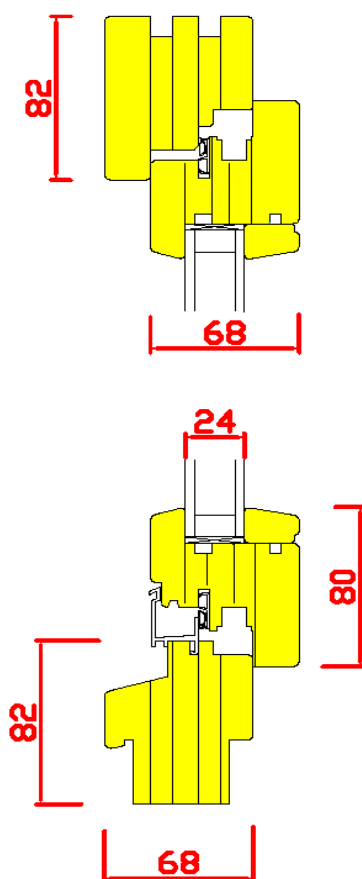

Az árak 25 % ÁFA-val, HUF-ban értendők!
Érvényes: 2011.04.01 - től