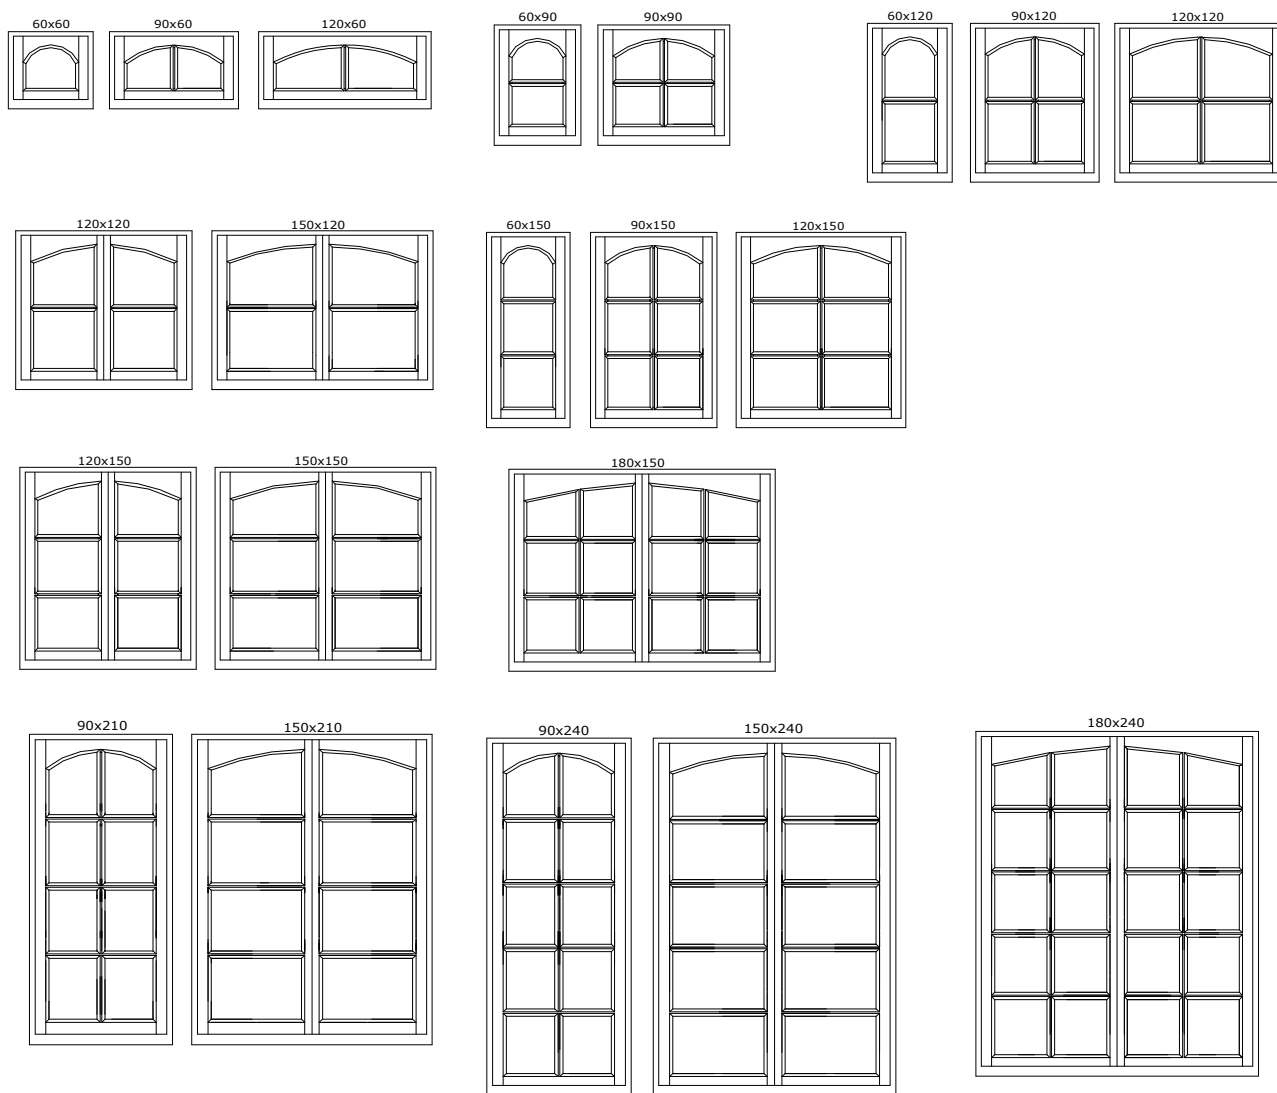

*Átmenő kilincs - 5 pontos ajtózárral, 3 db 3D ajtópánt

Az árlistában nem szereplő méretekre egyedi ajánlatkérés szükséges!

Az árak 25 % ÁFA-val, HUF-ban értendők!

Érvényes: 2011.04.01 - től

Belső íves kazettás szerkezetek osztási mintái: