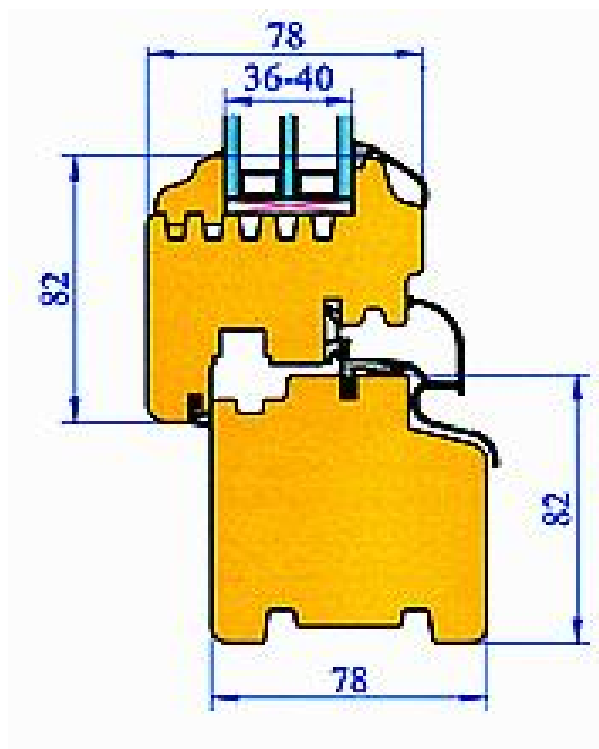

METSZETI RAJZ:

M-3128/2010

Légzárás: 4. osztály

Vízzárás:

Védett helyen: 9A osztály

Védetlen helyen: $\geq$ 7B osztály

Szélállóság: C3 osztály

Hőszigetelés: $U_w=1,2$ W/m²K

Hangszigetelés: 35 dB