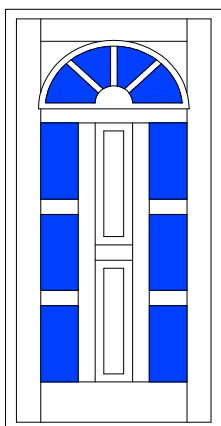

Napsugár szélén üv.