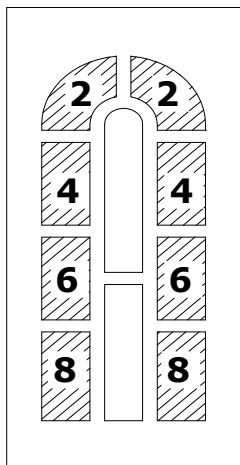

MŰANYAG BEJÁRATI AJTÓ - 3 LÉGKAMRÁS ARANYTÖLGY vagy MAHAGÓNI

Boszporusz