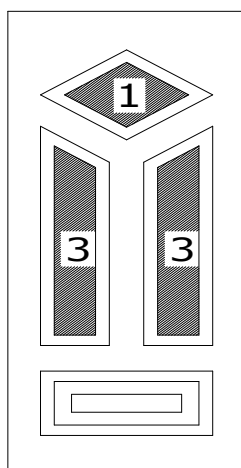

### **Rendelhető max. méret:**

Max, Mars, Vénusz, Metis, Janus, Merkúr, Jupiter	1020x2280 mm
Temze, Boszporusz, Odera, Léna, Szamos	1150x2350 mm
Nílus, Amazonas, Visztula	1040x2140 mm

# MŰANYAG BEJÁRATI AJTÓ - 3 LÉGKAMRÁS ARANYTÖLGY vagy MAHAGÓNI

Boszporusz

Nílus

Temze

Visztula

Amazonas

Odera

Léna