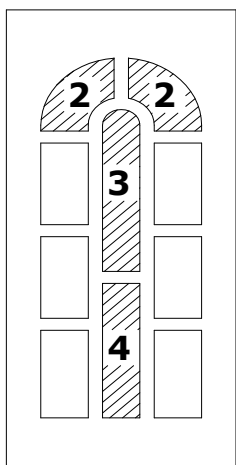

MŰANYAG BEJÁRATI AJTÓ - 3 LÉGKAMRÁS ARANYTÖLGY vagy MAHAGÓNI

Boszporusz

Nílus

Temze

Visztula