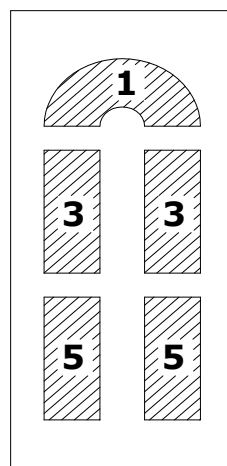

MŰANYAG BEJÁRATI AJTÓ - 3 LÉGKAMRÁS ARANYTÖLGY vagy MAHAGÓNI

Boszporusz

Nílus

Temze

Visztula