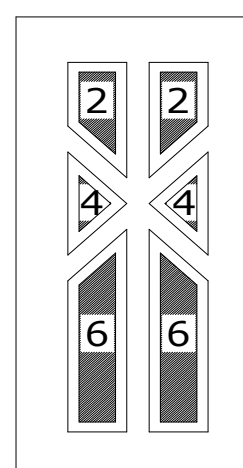

MŰANYAG BEJÁRATI AJTÓ - 3 LÉGKAMRÁS ARANYTÖLGY vagy MAHAGÓNI

Boszporusz

Nílus

Temze

Visztula

Drina