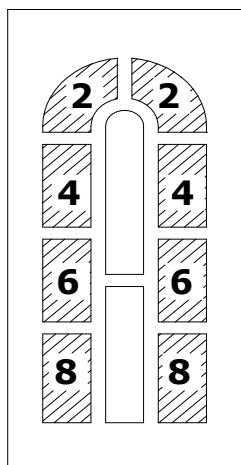

Megnevezés	Alap üvegezés	Méret	Bruttó egységár
Szamos tele	-	100*210	77 300 Ft
Szamos 1 üveges	fehér csincsilla	100*210	83 800 Ft
Drina tele	-	100*210	77 300 Ft
Drina 2 üveges	fehér csincsilla	100*210	88 700 Ft
Drina 4 üveges	fehér csincsilla	100*210	94 800 Ft
Drina 6 üveges	fehér csincsilla	100*210	100 600 Ft
Felülvilágító	4-16-4 Low-E 1,1	100*30	11 250 Ft
Felülvilágító	4-16-4 Low-E 1,1	100*40	12 350 Ft
Oldalvilágító	4-16-4 Low-E 1,1	30*210	19 100 Ft
Oldalvilágító	4-16-4 Low-E 1,1	40*210	20 550 Ft
Oldalvilágító	4-16-4 Low-E 1,1	30*240	21 250 Ft
Oldalvilágító	4-16-4 Low-E 1,1	40*240	23 000 Ft

KIEGÉSZÍTŐK, FELÁRAK:

Egyedi méret (max. 1200x2400 mm):	alapár + minden megkezdett 10 cm után + 6%
Kétszárnyú bejárati ajtó:	egyedi ajánlatkérés szükséges!
Plusz pánt (2200 mm felett javasolt):	3 500 Ft/db
Sarokmerezítés (1000x2100 mm felett javasolt):	7 000 Ft
Kifelnyíló vasalat (csak fehér esetében):	alapár + 10%
HDF merevítés:	6 250 Ft
Horganyzott lemez merevítés:	12 500 Ft
Keret (fehér):	62 300 Ft
Szárnyosztó (fehér):	5 400 Ft/fm
Stadúr (fehér):	7 300 Ft/m2
Katedrál üvegezés (névleges méret alapján):	üveg árlista alapján!
Panel extra üvegezése: (bronz reflexiós, szürke reflexiós, bronz delta, bronz csincsilla, matt delta, femish, screen, bronz kura)	alapár + 8%
Levélbedobó (arany, ezüst, fekete, fehér):	7 800 Ft
Kopogtató (urna, oroslánfejes):	6 250 Ft
Optikai kitekintő:	2 100 Ft

Rendelhető max. méret:

Max, Mars, Vénusz, Metis, Janus, Merkúr, Jupiter	1020x2280 mm
Temze, Boszporusz, Odera, Léna, Szamos	1150x2350 mm
Nílus, Amazonas, Visztula	1040x2140 mm

MŰANYAG BEJÁRATI AJTÓ - 3 LÉGKAMRÁS FEHÉR