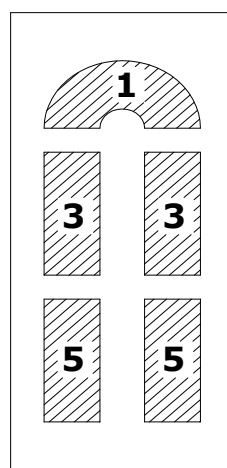

MŰANYAG BEJÁRATI AJTÓ - 3 LÉGKAMRÁS FEHÉR

Boszporusz

Nílus

Temze

Visztula