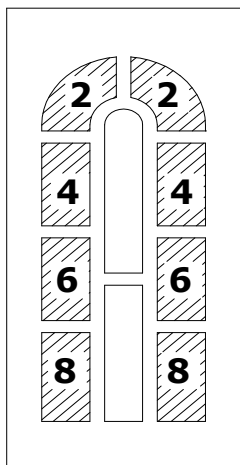

Megnevezés	Alap üvegezés	Méret	Bruttó egységár
Szamos tele	-	100*210	158 700 Ft
Szamos 1 üveges	fehér csincsilla	100*210	165 150 Ft
Drina tele	-	100*210	158 700 Ft
Drina 2 üveges	fehér csincsilla	100*210	170 100 Ft
Drina 4 üveges	fehér csincsilla	100*210	176 150 Ft
Drina 6 üveges	fehér csincsilla	100*210	181 950 Ft
Felüvilágító	4-16-4 Low-E 1,1	100*30	15 600 Ft
Felüvilágító	4-16-4 Low-E 1,1	100*40	17 150 Ft
Oldalvilágító	4-16-4 Low-E 1,1	30*210	26 500 Ft
Oldalvilágító	4-16-4 Low-E 1,1	40*210	28 500 Ft
Oldalvilágító	4-16-4 Low-E 1,1	30*240	29 450 Ft
Oldalvilágító	4-16-4 Low-E 1,1	40*240	31 950 Ft

Rendelhető max. méret:

Max, Mars, Vénusz, Metis, Janus, Merkúr, Jupiter	1020x2280 mm
Temze, Boszporusz, Odera, Léna, Szamos	1150x2350 mm
Nílus, Amazonas, Visztula	1040x2140 mm

MŰANYAG BEJÁRATI AJTÓ - 5 LÉGKAMRÁS ARANYTÖLGY vagy MAHAGÓNI