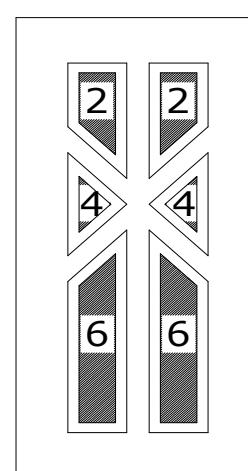

MŰANYAG BEJÁRATI AJTÓ - 5 LÉGKAMRÁS ARANYTÖLGY vagy MAHAGÓNI

Boszporusz

Nílus

Temze

Visztula

Drina