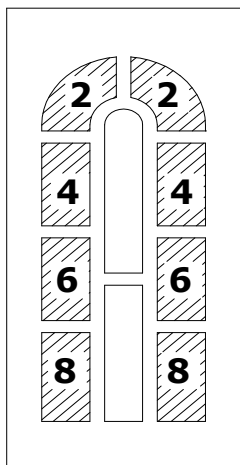

MŰANYAG BEJÁRATI AJTÓ - 5 LÉGKAMRÁS ARANYTÖLGY vagy MAHAGÓNI

Boszporusz