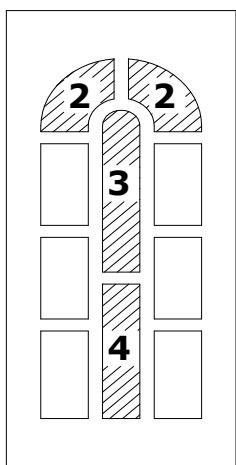

Temze, Boszporusz, Odera, Léna, Szamos

Nílus, Amazonas, Visztula

1020x2280 mm
1150x2350 mm
1040x2140 mm

MŰANYAG BEJÁRATI AJTÓ - 5 LÉGKAMRÁS ARANYTÖLGY vagy MAHAGÓNI

Boszporusz

Nílus

Temze

Visztula