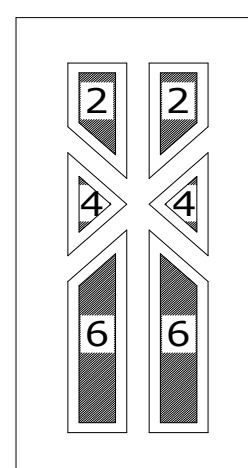

MŰANYAG BEJÁRATI AJTÓ - 5 LÉGKAMRÁS ARANYTÖLGY vagy MAHAGÓNI

Boszporusz

Nílus

Temze

Visztula

Drina