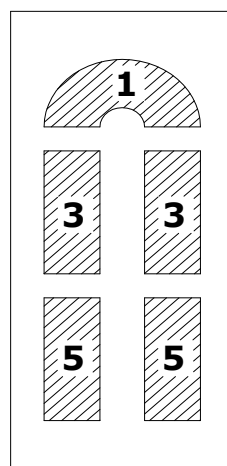

MŰANYAG BEJÁRATI AJTÓ - 5 LÉGKAMRÁS ARANYTÖLGY vagy MAHAGÓNI

Boszporusz

Nílus

Temze

Visztula