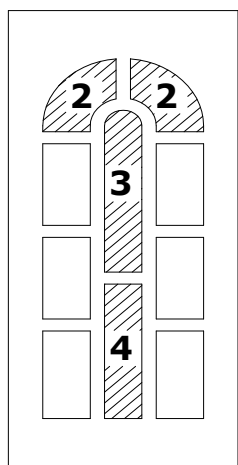

MŰANYAG BEJÁRATI AJTÓ - 5 LÉGKAMRÁS ARANYTÖLGY vagy MAHAGÓNI

Boszporusz

Nílus

Temze

Visztula