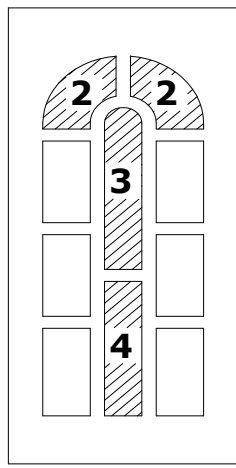

MŰANYAG BEJÁRATI AJTÓ - 5 LÉGKAMRÁS FEHÉR

Boszporusz

Nílus

Temze

Visztula