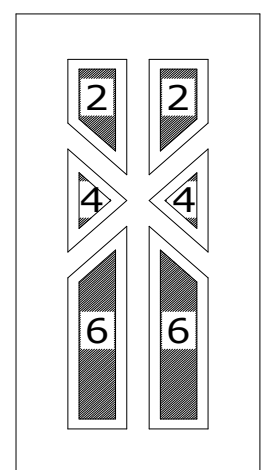

MŰANYAG BEJÁRATI AJTÓ - 5 LÉGKAMRÁS FEHÉR

Boszporusz

Nílus

Temze

Visztula

Drina