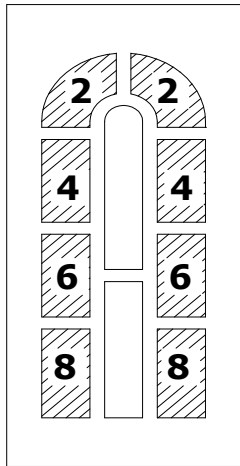

MŰANYAG BEJÁRATI AJTÓ - 5 LÉGKAMRÁS FEHÉR

Boszporusz