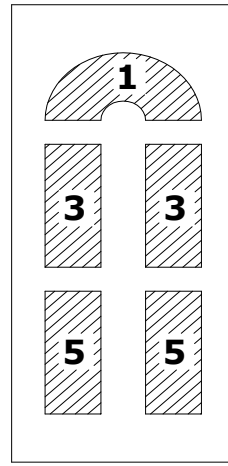

MŰANYAG BEJÁRATI AJTÓ - 5 LÉGKAMRÁS FEHÉR

Boszporusz

Nílus

Temze

Visztula