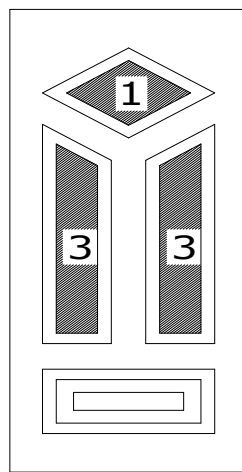

MŰANYAG BEJÁRATI AJTÓ - 5 LÉGKAMRÁS FEHÉR

Boszporusz

Nílus

Temze

Visztula

Léna