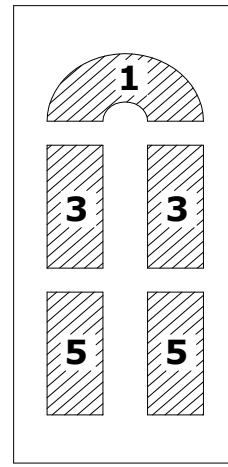

MŰANYAG BEJÁRATI AJTÓ - 5 LÉGKAMRÁS FEHÉR

Boszporusz

Nílus

Temze

Visztula