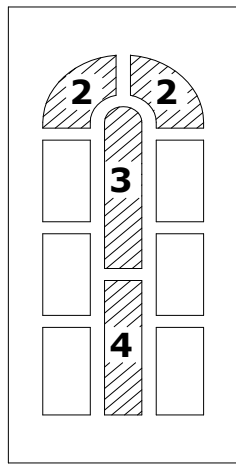

MŰANYAG BEJÁRATI AJTÓ - 5 LÉGKAMRÁS FEHÉR

Boszporusz

Nílus

Temze

Visztula