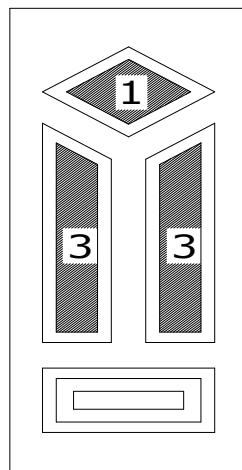

MŰANYAG BEJÁRATI AJTÓ - 5 LÉGKAMRÁS FEHÉR

Boszporusz

Nílus

Temze

Visztula

Léna