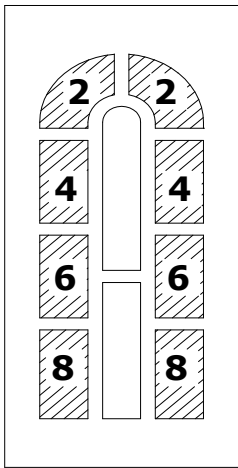

Megnevezés	Alap üvegezés	Méret	Bruttó egységár
Szamos tele	-	100*210	80 600 Ft
Szamos 1 üveges	fehér csincsilla	100*210	87 000 Ft
Drina tele	-	100*210	80 600 Ft
Drina 2 üveges	fehér csincsilla	100*210	91 950 Ft
Drina 4 üveges	fehér csincsilla	100*210	98 000 Ft
Drina 6 üveges	fehér csincsilla	100*210	103 900 Ft
Felüvilágító	4-16-4 Low-E 1,1	100*30	11 550 Ft
Felüvilágító	4-16-4 Low-E 1,1	100*40	12 700 Ft
Oldalvilágító	4-16-4 Low-E 1,1	30*210	19 600 Ft
Oldalvilágító	4-16-4 Low-E 1,1	40*210	21 150 Ft
Oldalvilágító	4-16-4 Low-E 1,1	30*240	21 800 Ft
Oldalvilágító	4-16-4 Low-E 1,1	40*240	23 700 Ft

Rendelhető max. méret:

Max, Mars, Vénusz, Metis, Janus, Merkúr, Jupiter	1020x2280 mm
Temze, Boszporusz, Odera, Léna, Szamos	1150x2350 mm
Nílus, Amazonas, Visztula	1040x2140 mm

MŰANYAG BEJÁRATI AJTÓ - 5 LÉGKAMRÁS FEHÉR