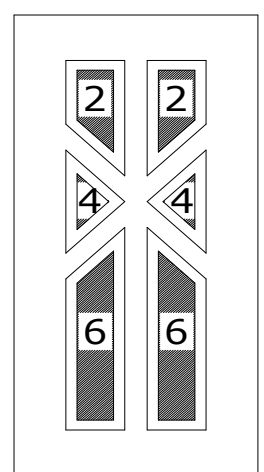

MŰANYAG BEJÁRATI AJTÓ - 5 LÉGKAMRÁS FEHÉR

Boszporusz

Nílus

Temze

Visztula

Drina