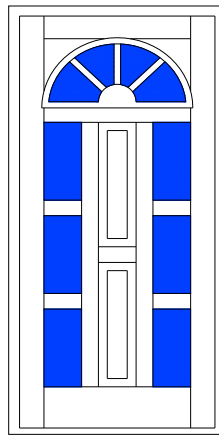

FA BEJÁRATI AJTÓ - TÖLGY (GYÁRI; KÜLSŐ)

Alapanyag: tok 60mm vastag tömör tölgyfa, lap: 40 mm vastag fenyő magelem kétoldali 10 mm-es tölgyfa borítással

Szerkezet: EURO falcos, filung betétes

Üvegezés: domborított reflexiós

Vasalat: 5 ponton záródó ajtó zár

Felület: környezetbarát lazúros felületkezelés, lakkozva

Tartozékok: bronz kilincs, cím, biztonsági zárbetét

Megnevezés	Üvegezés	Méret	Bruttó egységár
Napsugár tele	-	100*210	182 680 Ft
Napsugár középen üveges	domború reflexiós	100*210	186 690 Ft
Napsugár szélén üveges	domború reflexiós	100*210	192 720 Ft
Napsugár teljesen üveges	domború reflexiós	100*210	194 730 Ft
Maxima tele	optikai kitekintő	100*210	182 680 Ft
Felülvilágító	domború reflexiós	100*30	46 660 Ft
Oldalvilágító	domború reflexiós	40*210	85 090 Ft

Napsugár tele

Napsugár középen üv.

Napsugár szélén üv.

Napsugár teljesen üv.

Maxima